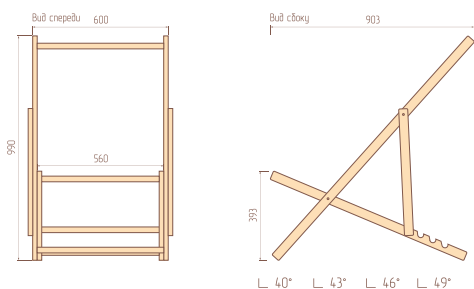

Шезлонг Ters' отлично подходит не только для садовой лужайки, бассейна или поездки на рыбалку, он отлично впишется в интерьер и экстерьер бани, отеля, пляжного комплекса.

Широкая цветовая гамма позволит вписать шезлонг Ters' в каждый стиль, будь то скандинавская практичность, сдержанный лофт или яркий модерн.

Ткань и комплектующие шезлонга разработаны специально для суровых погодных условий России они прошли испытание и проверку временем. Дерево, покрытое маслом бренда Legko не выгорает и не деформируется на солнце, ткань не пропускает воду и не разрушается от УФ солнечных лучей. Надежность, долговечность и функциональность по доступной цене – это Legko.

Шезлонг Ters' не требует времени на его сборку, все что Вам нужно, это снять упаковку и разложить его. Шезлонг Ters' легко и удобно хранить в сложенном виде, он почти не занимает места. Ткань сиденья легко снимается и ее можно постирать, а цвет шезлонга можно обновлять и менять хоть каждый сезон, купив масло по дереву бренда Legko, разработанное специально для суровых погодных условий России, и выбрав новую ткань другого цвета. Ваш шезлонг Ters' всегда останется новым.

Мебель legko сочетается между собой и дополняет друг друга словно пазл, к шезлонгу Ters' отлично подойдет стульчик Klever, на котором можно удобно разместить личные вещи или полотенце, а также с шезлонгом Ters' превосходно сочетается лежак Aktru.

Материал: хвойные породы древесины
Ткань: оксфорд
Покрытие: масло
Вес: 5 кг

ДхШхВ 1000х600х850 мм

3 900 Р / шт.