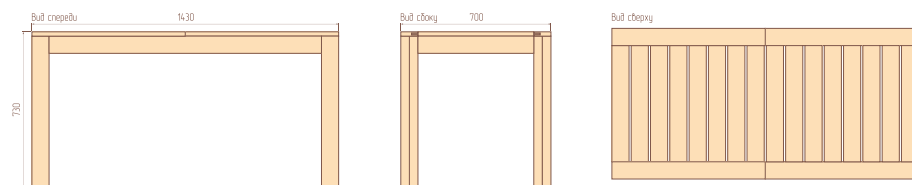

СТОЛ Putoran

Стол Putoran - воплощение классического стиля, надежности и функциональности.

Обеденный стол Putoran на 6 человек станет местом сбора всей семьи и местом проведения теплых атмосферных семейных и дружеских вечеров. Стол Putoran станет отличным дополнением интерьера кухни, летней террасы или гостиной Вашего загородного дома.

Стол Putoran подходит не только для использования дома, но и для ресторанов, летних террас кафе, зон отдыха в отелях. Дерево хвойных пород высшего сорта из самого сердца Сибири и комплектующие, прошедшие проверку и испытание временем – это стол Putoran. Долговечность, надежность и эстетичность по рациональной цене – это Legko.

Стол Putoran не выгорает и не деформируется на солнце. Вы сами можете выбрать цвет своего стола или менять его каждый сезон, купив масло по дереву бренда Legko, созданного специально для нашей мебели и суровых Российских погодных условий.

В каталоге представлена модель благородного оттенка тёмный шоколад, который подчеркивает текстуру дерева. Мебель legko сочетается между собой и дополняет друг друга словно пазл, к столу Putoran отлично подойдут складные стулья Yagei или эргономично дополнит скамья il'men', выполненная в аналогичном скандинавском стиле, адаптированном для Российских условий эксплуатации.

Материал: хвойные породы
древесины
Покрытие: масло
Вес: 12 кг

ДхШхВ 1430х700х730 мм

9 600 Р / шт.