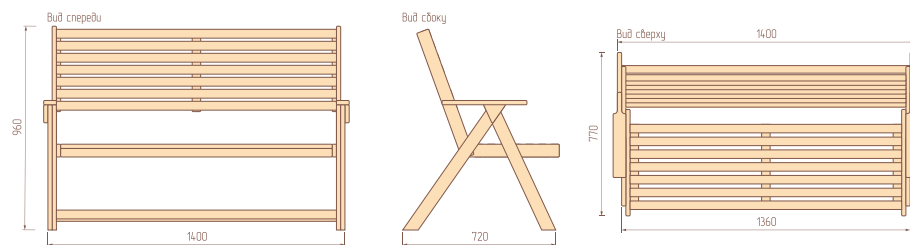

СКАМЬЯ il'men'

ОБЕДЕННЫЕ ЗОНЫ

Скамья il'men' - это опыт скандинавских брендов, комфорт, функциональность и эстетика, разработанные в России и адаптированные специально для России.

Скамья il'men' вместительная и эргономичная с комфортным наклоном спинки, удобным сиденьем и оптимальной вместительностью.

Скамья il'men' выполнена из дерева высшего сорта из самого сердца Сибири и комплектующих из отечественного сырья, пройденного проверку временем. Надежность, качество, эстетика и комфорт по доступной цене – это Legko.

Скамья il'men' создана для проведения теплых атмосферных вечеров в кругу семьи и друзей у костра или за обеденным столом. Скамья il'men' гармонично впишется не только в экстерьер Вашего загородного дома или дачи, она станет отличным местом комфортного отдыха на летней веранде кафе или ресторана, а также на террасе загородного отеля.

Скамья il'men' не требует сборки, Вам нужно лишь снять упаковку и с легкостью разложить её.

В собранном виде скамья il'men' займет не больше места, чем пара стульев Yagel. Функциональность, эргономичность и удобство хранения – это Legko.

Почитать книгу на свежем воздухе, понежиться в солнечных лучах, провести романтический вечер, поболтать с подругой или пообедать большой семьёй – это скамья il'men'.

Материал: хвойные породы
древесины
Покрытие: масло
Вес: 9 кг

ДхШхВ 1400x720x960 мм

9 300 Р / шт.