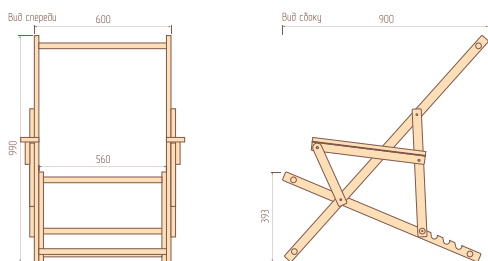

Шезлонг Ters' отлично подходит не только для садовой лужайки, бассейна или поездки на рыбалку, он отлично впишется в интерьер и экстерьер бани, отеля, пляжного комплекса.

Широкая цветовая гамма позволит вписать шезлонг Ters' в каждый стиль, будь то скандинавская практичность, сдержанный лофт или яркий модерн.

Ткань и комплектующие шезлонга разработаны специально для суровых погодных условий России они прошли испытание и проверку временем. Дерево, покрытое маслом бренда Legko не выгорает и не деформируется на солнце, ткань не пропускает воду и не разрушается от УФ солнечных лучей. Надежность, долговечность и функциональность по доступной цене – это Legko.

Шезлонг Ters' не требует времени на его сборку, все что Вам нужно, это снять упаковку и разложить его. Шезлонг Ters' легко и удобно хранить в сложенном виде, он почти не занимает места. Ткань сиденья легко снимается и ее можно постирать, а цвет шезлонга можно обновлять и менять хоть каждый сезон, купив масло по дереву бренда Legko, разработанное специально для суровых погодных условий России, и выбрав новую ткань другого цвета. Ваш шезлонг Ters' всегда останется новым.

Мебель legko сочетается между собой и дополняет друг друга словно пазл, к шезлонгу Ters' отлично подойдет стульчик Klever, на котором можно удобно разместить личные вещи или полотенце, а также с шезлонгом Ters' превосходно сочетается лежак Aktru.

Материал: хвойные породы древесины
Ткань: оксфорд
Покрытие: масло
Вес: 6 кг

ДхШхВ 1000х600х850 мм

4 200 Р / шт.