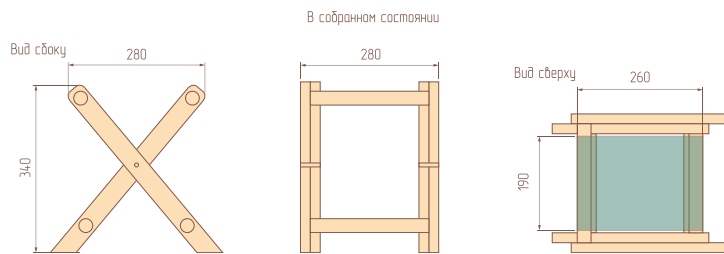

СТУЛ Klever

ЗОНА ОТДЫХА НА ПРИРОДЕ

Стул Klever - это воплощение простоты, функциональности и удобства из самого сердца Сибири!

Прочный и устойчивый стульчик имеет практичный функционал. Его можно захватить на дачу, на рыбалку, на отдых за городом и на природе.

Стул Klever подойдет не только охотнику или рыбаку, его также можно использовать в ресторанах и зонах отдыха отелей и бассейнов, как подставку для личных вещей.

Такие подставки обязательно присутствуют в интерьерах отдельных номеров, в ресторанах и у лежаков бассейнов и пляжных зон, позволяя расположить на них личные вещи посетителей, что обеспечит им дополнительный комфорт и удобство.

Стул Klever изготовленный из дерева высшего сорта из Сибири и ткани отечественных поставщиков, прошедшей испытание временем, разработан специально для суровых погодных условий России, он не деформируется на солнце и не выгорает.

В собранном виде стульчик Klever занимает места не больше, чем пара книг на Вашей полке. Функциональность, простота и удобство по доступной цене - это Lego.

Мебель legko сочетается между собой и дополняет друг друга словно пазл. Складной стульчик Klever гармонично сочетается с шезлонгами, представленными в линейки каталога legko.

Материал: хвойные породы
древесины
Покрытие: масло
Вес: 2,5 кг

ДхШхВ 280x190x340 мм

1 400 Р / шт.