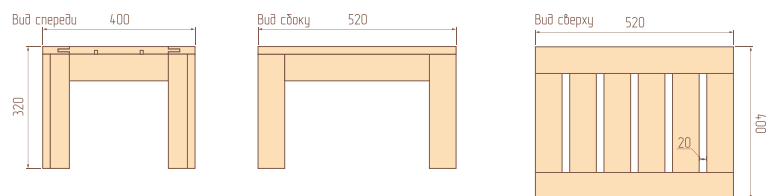

СТОЛ Ol'hon

Без стола Ol'hon прием солнечных ванн на лежаке или купание в бассейне немислимы.

Куда положить полотенце, крем для загара, Ваш журнал или книгу? На стол Ol'hon!

Охлаждающий коктейль со льдом в знойный солнечный летний день у бассейна также Legko поставить на стол Ol'hon.

Со столом Ol'hon Ваш отдых будет по настоящему комфортным. Комфорт по разумной цене – это Legko.

Стол Ol'hon выполнен из дерева хвойных пород из самого сердца Сибири и покрыт маслом, разработанным специально для Российских погодных условий. Стол Ol'hon не деформируется на солнце и не выгорает.

Мебель legko сочетается между собой и дополняет друг друга словно пазл, стол Ol'hon будет отличным дополнением к лежаку Aktru.