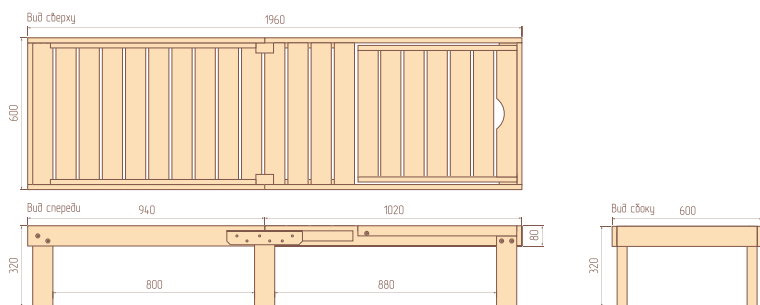

При производстве применены древесина хвойных пород высшего сорта из Сибирских лесов и комплектующие из отечественного сырья, пройденные проверку и испытание временем. Лежак Aktru долговечен, не выгорает и не деформируется на солнце.

Удобная ручка на спинке и колесики на передних ножках позволяют перемещать лежак даже ребенку.

Лежак спроектирован так, чтобы Вы Legko могли собрать его за одну минуту, чтобы Вам было удобно перемещать его по территории, чтобы Вы могли хранить его, занимая минимум места или убрать на зимнее хранение - в разобранном виде лежак не больше, чем складной стул Yagel.

Вместе с лежаком Aktru Вы можете приобрести масло для дерева бренда Legko, разработанное специально для суровых погодных условий России, и выбрать цвет своего лежака самостоятельно. Вы можете менять его каждый сезон. Выбирая лежак Aktru - Вы выбираете, комфорт, надежность, эстетику и престиж по доступной цене. Все это - Legko.

Мебель Legko сочетается между собой и дополняет друг друга словно пазл, к лежаку Aktru отлично подойдет стол O'hon, на котором можно удобно разместить коктейль или личные вещи, а также с лежаком Aktru превосходно сочетаются шезлонги Ters' и Katun'.

Материал: хвойные породы
древесины
Покрытие: масло
Вес: 9 кг

ДхШхВ 1960х600х320 мм

12 400 Р / шт.