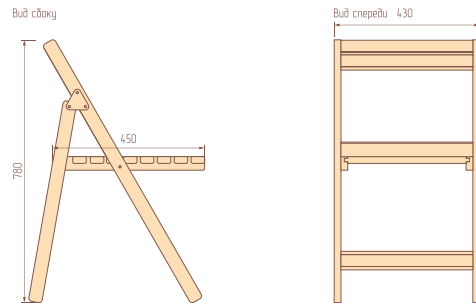

Неотъемлемый атрибут любого интерьерного пространства - лёгкий, складной и устойчивый стул Yagel незаменим в повседневной жизни: позавтракать на кухне, выпить чашку кофе на террасе, почитать под любимой яблоней на даче - это Legko. Стул Yagel гармонично смотрится в интерьере разного стиля - достаточно дополнить стул аксессуарами или выбрать цвет, который Вы можете менять самостоятельно хоть каждый новый сезон, купив масло по дереву бренда Legko, разработанное специально для нашей мебели и суровых Российских погодных условий.

Складная система стула обеспечивает удобное хранения и транспортировку. Стул Yagel не надо собирать, все намного легче - его надо только распаковать и разложить. Стул Yagel - это удобное дополнительное место на кухне для гостей Вашего дома. Стул Yagel - это комфортные стильные посадочные места для гостей в кафе или на уличной веранде ресторана. Стул Yagel - это места для всей семьи за обеденным столом на летней веранде Вашего загородного дома или дачи.

Комфорт, стиль, эстетика и рациональное использование пространства по доступной цене - это Legko.

Материал: хвойные породы
древесины
Покрытие: масло
Вес: 3 кг

ДхШхВ 500х430х780 мм

2 100 Р

/ шт.